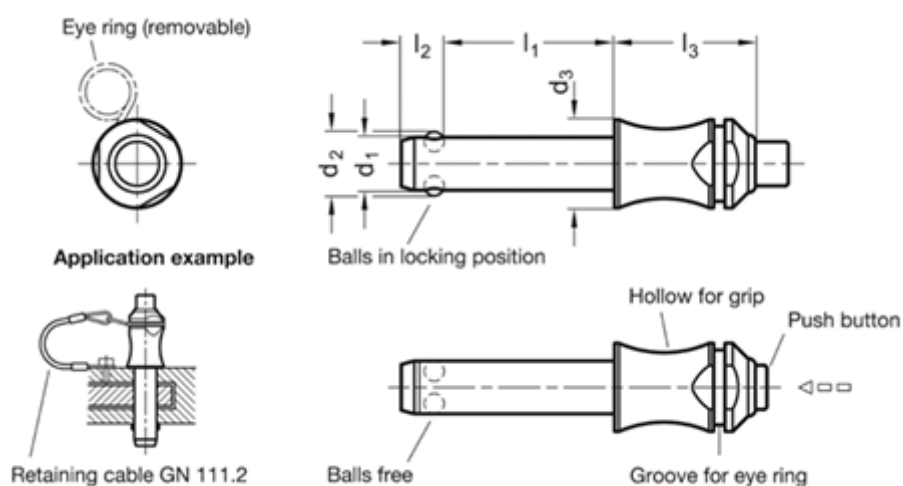

Varenummer: 20113316100
Beskrivelse: E+G kuglepallås
GN 113.3-16-100

Mål

d1 -0.04/-0.08	= 16
d2	= 19
d3	= 20
l3	= 32
l1 +0.6	= 100
l2 ±1	= 14
Load i (N)	= 155
Vægt i (g)	= 232